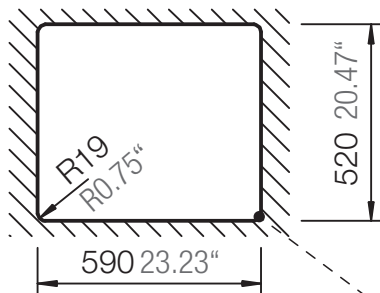

## MONO N-100L

Installation: Von oben / topmount  
Ausschnitt / cut-out

Installation: Unterbau / undermount  
Ausschnitt / cut-out

## MONO N-100L

Installation: Flächenbündig / flush-mount  
Ausschnitt / cut-out

Detail: Flächenbündig / flush-mount