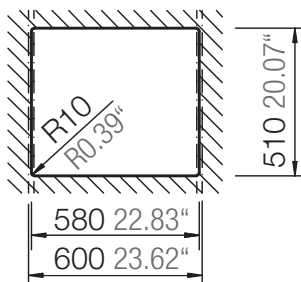

## MONO N-100L

Installation: Von oben / topmount  
Ausschnitt / cut-out

Installation: Unterbau / undermount  
Ausschnitt / cut-out