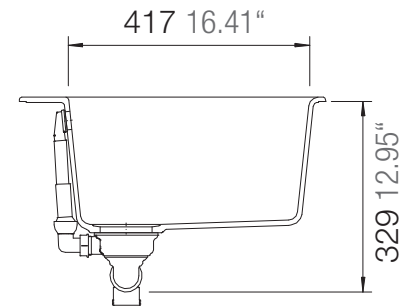

## MONO N-100L

Installation: Von oben / topmount  
Ausschnitt / cut-out

Installation: Unterbau / undermount  
Ausschnitt / cut-out

## MONO N-100L

Installation: Flächenbündig / flush-mount  
Ausschnitt / cut-out

Detail: Flächenbündig / flush-mount