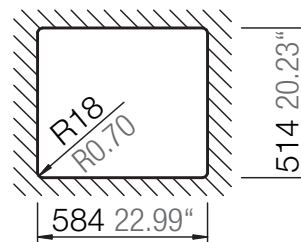

## MONO N-100L

Installation: Von oben / topmount  
Ausschnitt / cut-out

Installation: Unterbau / undermount  
Ausschnitt / cut-out