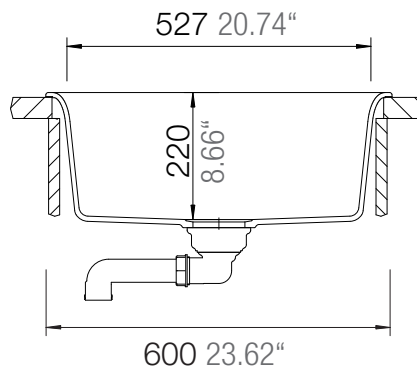

## MONO N-100L

Installation: Von oben / topmount  
Ausschnitt / cut-out

Installation: Unterbau / undermount  
Ausschnitt / cut-out

## MONO N-100L

Installation: Flächenbündig / flush-mount  
Ausschnitt / cut-out

Detail: Flächenbündig / flush-mount