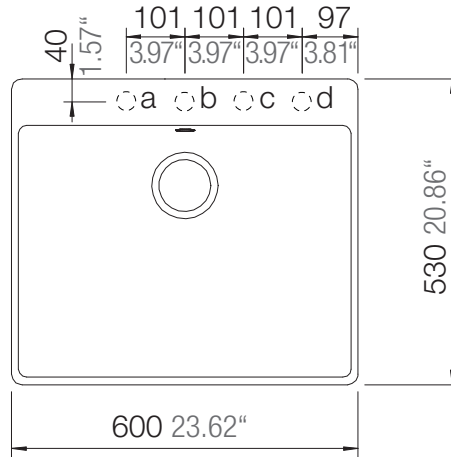

## MONO N-100L

Installation: Von oben / topmount  
Ausschnitt / cut-out

Installation: Unterbau / undermount  
Ausschnitt / cut-out

## MONO N-100L

Installation: Flächenbündig / flush-mount  
Ausschnitt / cut-out

Detail: Flächenbündig / flush-mount