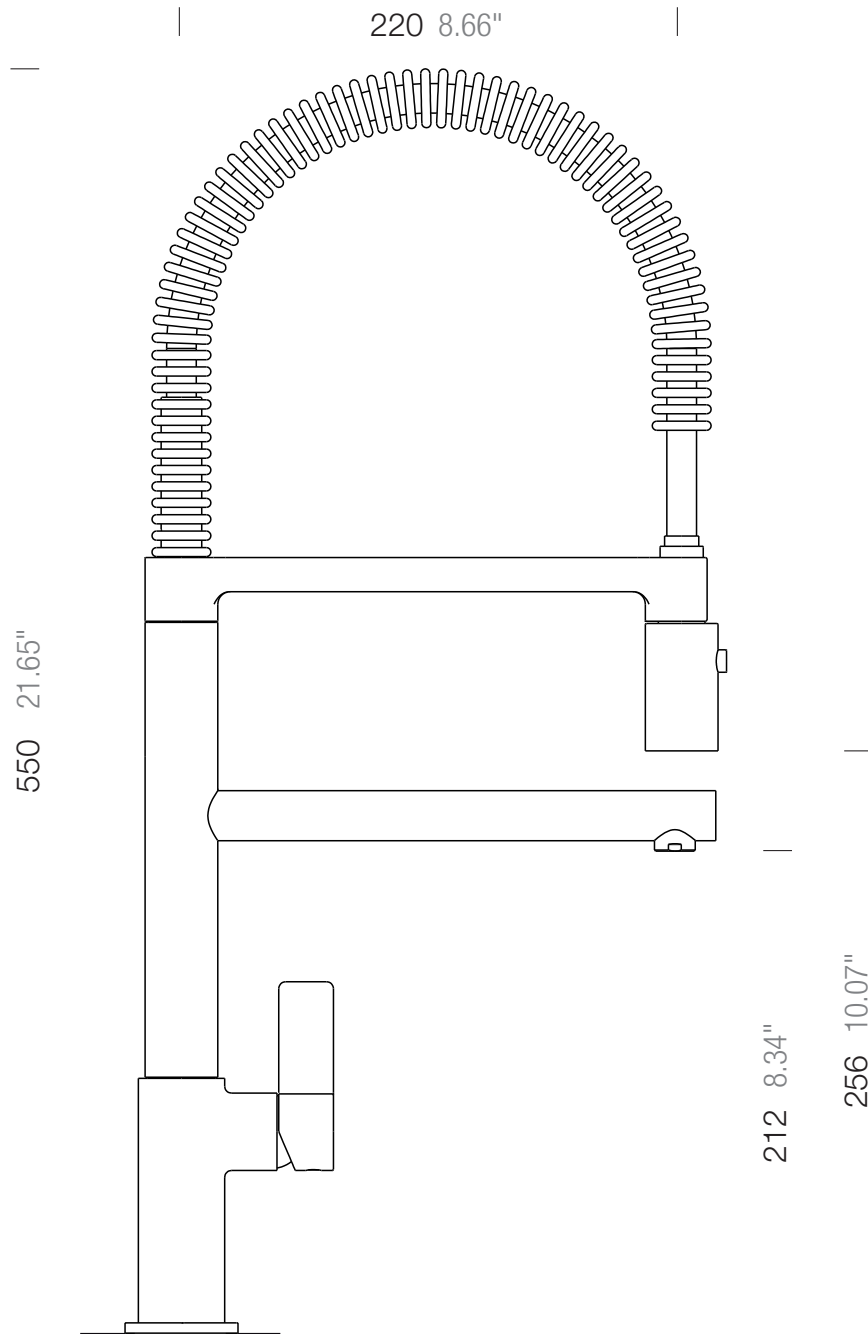

SCHOCK

SCHOCK KARPO PRO 

593200

Lochbohrung \varnothing 35

Hole 1.37"